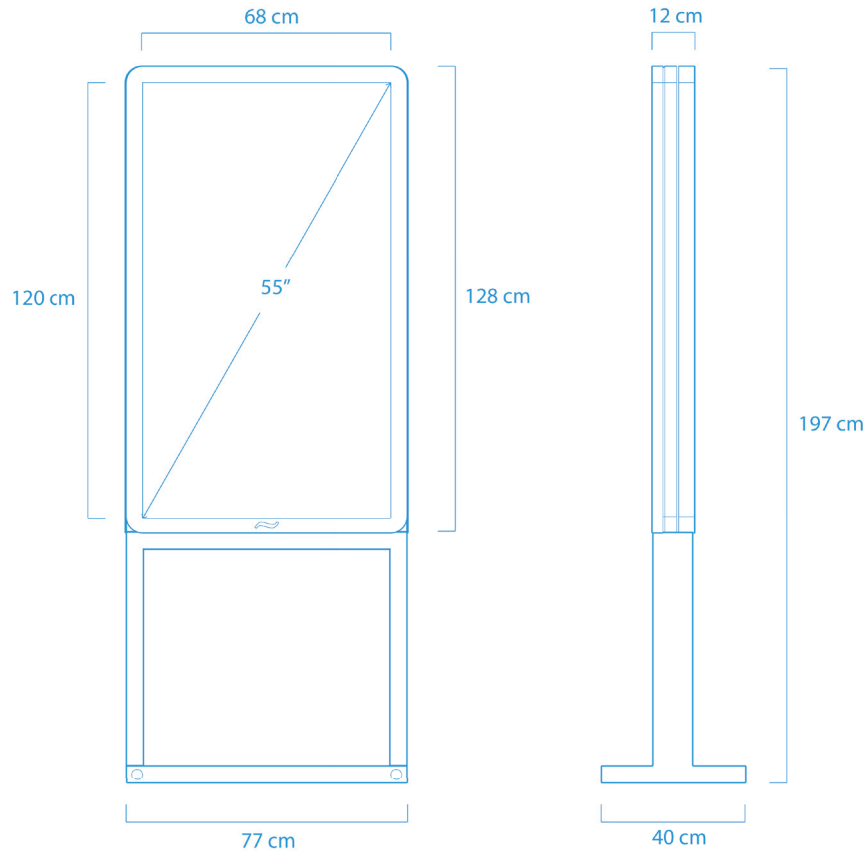

Spécifications techniques

Produit

Poids

80 kg

Finition

Selon choix

Garantie

2 ans

Transfert de fichiers

USB, wifi, RJ45

Android

CPU

RK 3358

ROM

16 Go

RAM

2 Go, DDR3

Capacité

Jusqu'à 32 Go

Connectivité

HDMI

Oui

USB

Oui

4G

En option

Alimentation

230 V

Contenu

Publicités

Promotions

Image

JPEG, PNG, PDF, PPTX

Météo

Actualités

Vidéo

AVI, MPEG, MP3, WMA