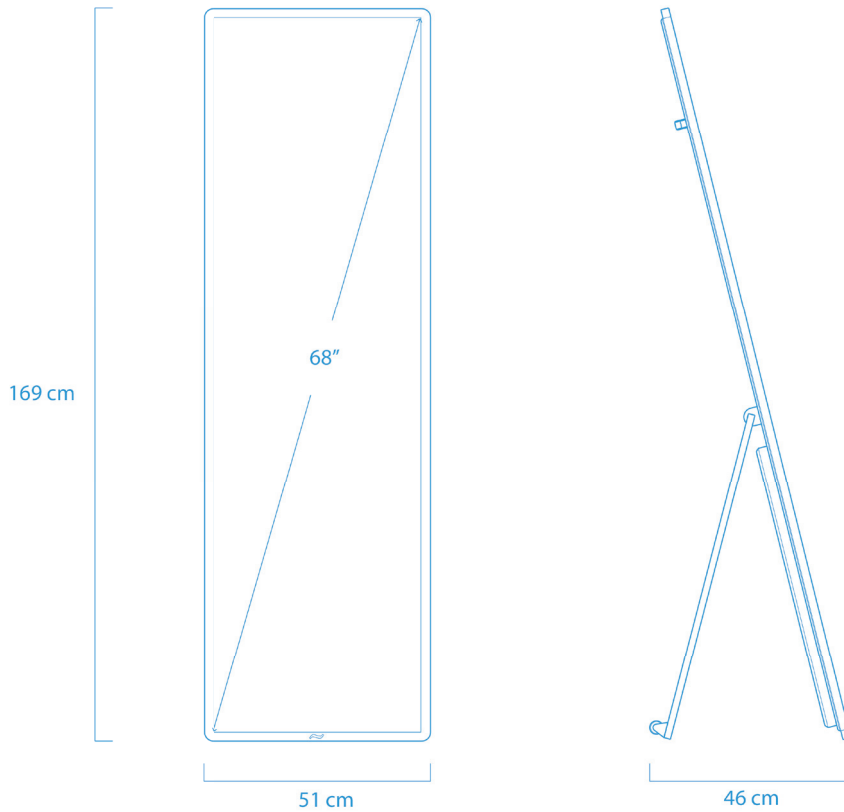

Résolution

560x1950

Ratio

3 : 1

Luminosité

500 cd/m²

Contraste

1200:1

Spécifications techniques

Produit**Poids**

20 kg

Finition

Noir/Blanc

Garantie

2 ans

Transfert de fichiers